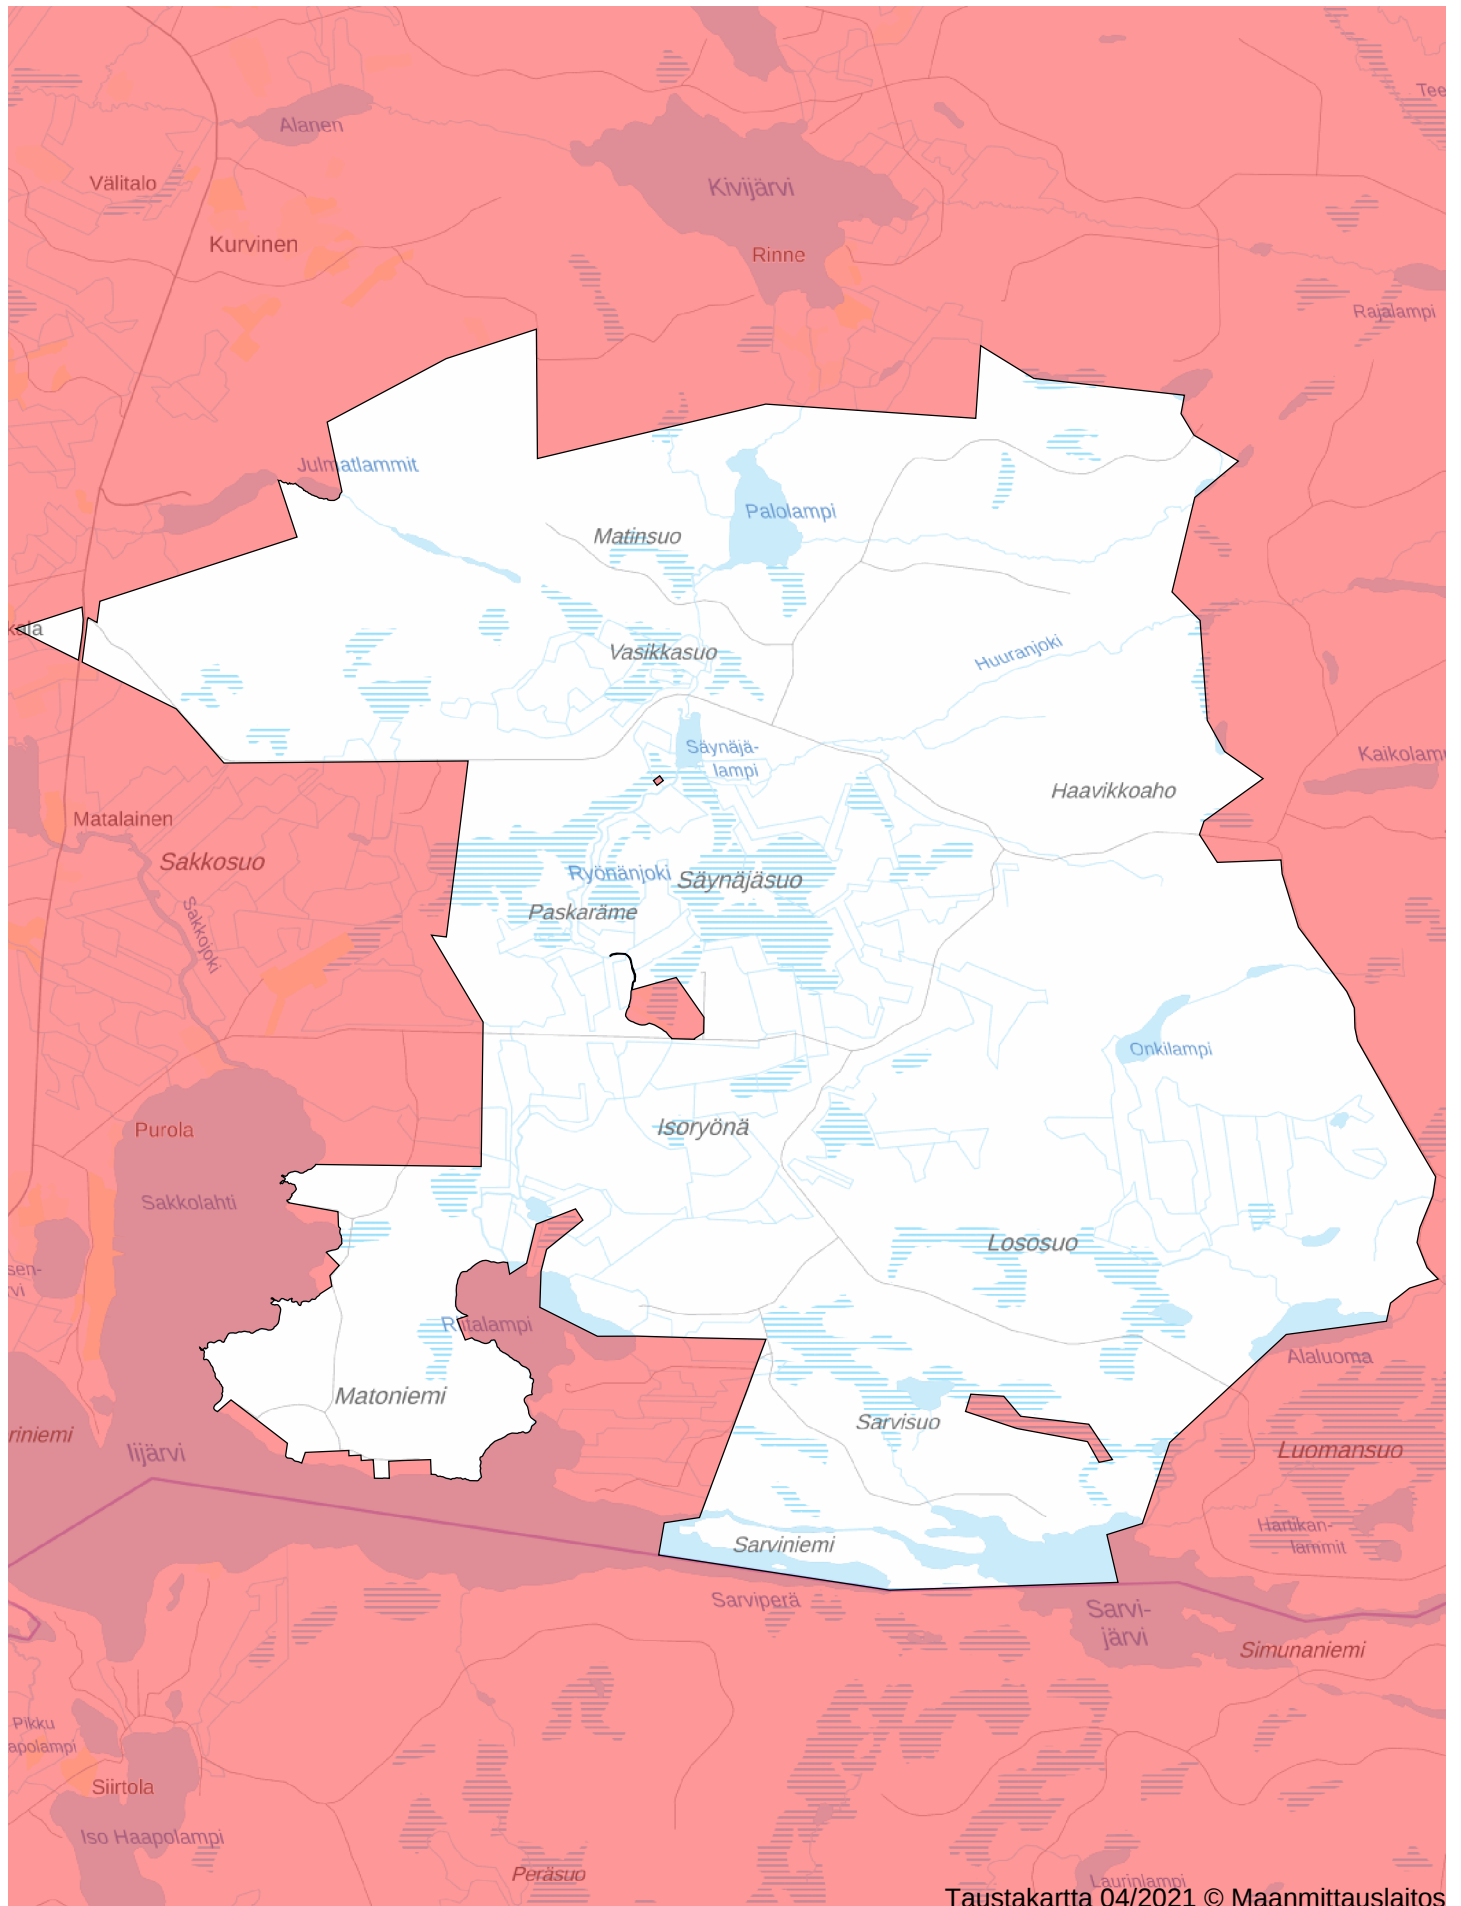

Oma riista

# Kuusamon Yhteismetsä, Kuusamo - WF5CL62PVS

102bb VIERASLUPA KARHU \_LUOMA\_MURTOVAARA - tallennettu 14.4.2021 17:10

Maa 4397 ha, vesi 150 ha, yhteensä 4547 ha

Valtionmaa-alue 0 ha, yksityismaa-alue 4397 ha

Taustakartta 04/2021 © Maanmittauslaitos

0m 1000m 2000m 3000m 4000m